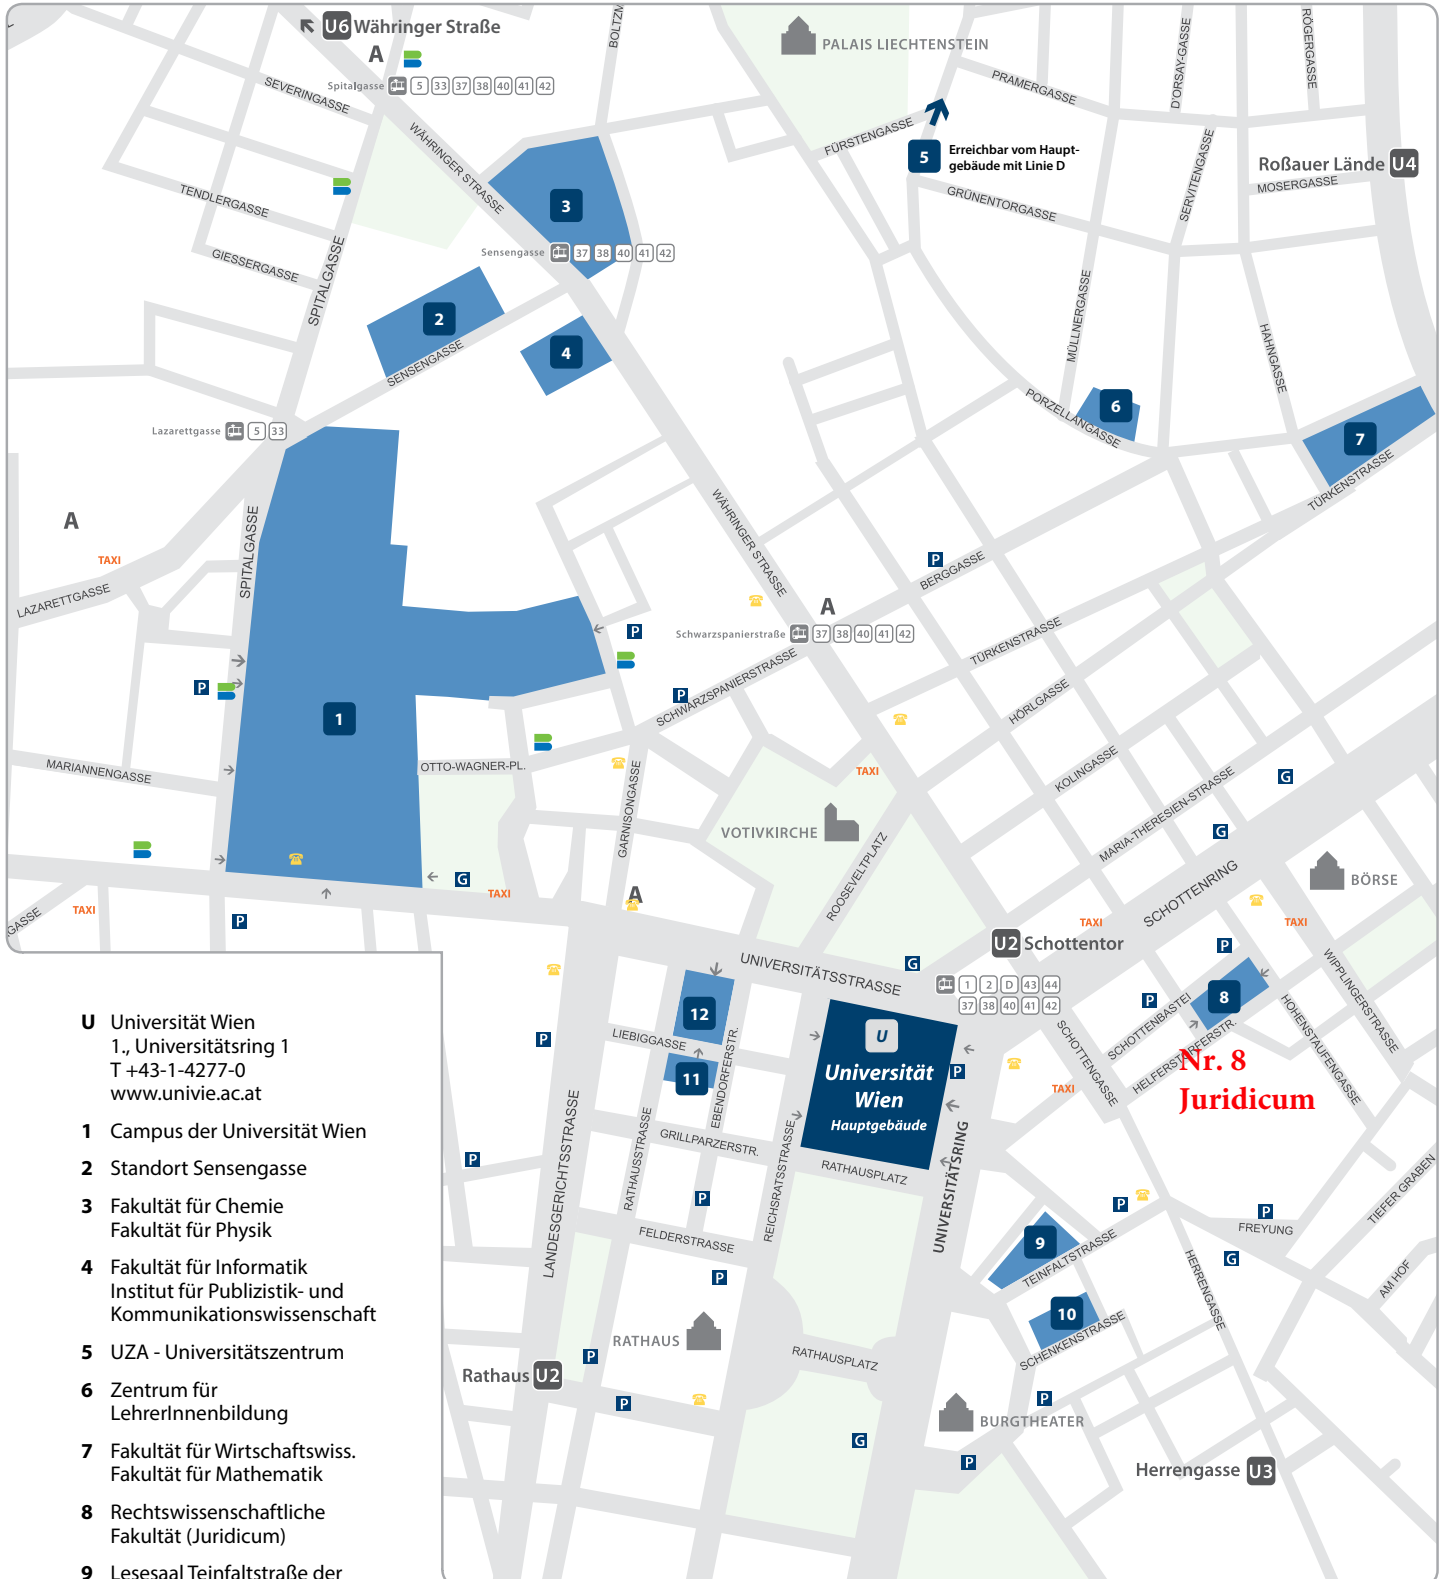

Umgebungsplan

Area Map

universität wien

U Universität Wien
1., Universitätsring 1
T +43-1-4277-0
www.univie.ac.at

- 1** Campus der Universität Wien
- 2** Standort Sensengasse
- 3** Fakultät für Chemie
Fakultät für Physik
- 4** Fakultät für Informatik
Institut für Publizistik- und
Kommunikationswissenschaft
- 5** UZA - Universitätszentrum
- 6** Zentrum für
LehrerInnenbildung
- 7** Fakultät für Wirtschaftswiss.
Fakultät für Mathematik
- 8** Rechtswissenschaftliche
Fakultät (Juridicum)
- 9** Lesesaal Teinfaltstraße der
Universitätsbibliothek
- 10** Standort Schenkenstraße
- 11** Fakultät für Psychologie
- 12** Neues Institutsgebäude (NIG)

- Bankomat | ATM
- Apotheke | Pharmacy
- Telefonzelle | Telephone booth
- Sehenswürdigkeit | Sights
- Eingang | Entrance
- U-Bahn | Underground
- Parkgarage | Parking garage
- Behinderten-Parkplatz | Disabled parking spot